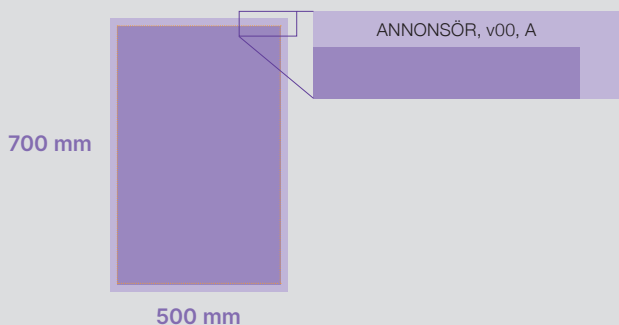

### VIKTIGT OM DITT ORIGINAL

- Alla original ska märkas med annonsör, vecka och motiv – (ANNONSÖR, v00) Märkningen placeras horisontellt längst upp till höger (se nedan) Har ni tex 6 motiv så använder ni bokstäverna A-F.
- Ramen skymmer upp till 0,5 cm av tryckytan runt om beroende på vinkel. Hela ytan är synlig rakt framifrån. Låt därför bakgrundsfärger och bilder ligga utfallande.
- Montering sker uppifrån och ned.
- Grupperingsschema behöver fyllas i och skickas till [bokning@jcdecaux.com](mailto:bokning@jcdecaux.com). Grupperingsschemat ska skickas i samband med uppladdning av original.

### Mått

Originalmått: 500x700 mm + 5 mm utfall