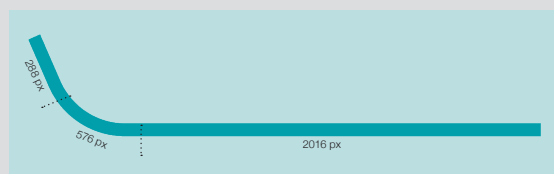

SPECIFIKATION CURVED

T-Centralen Curved

Upplösning: 2880 x 648 px

Aspect ratio 40:9